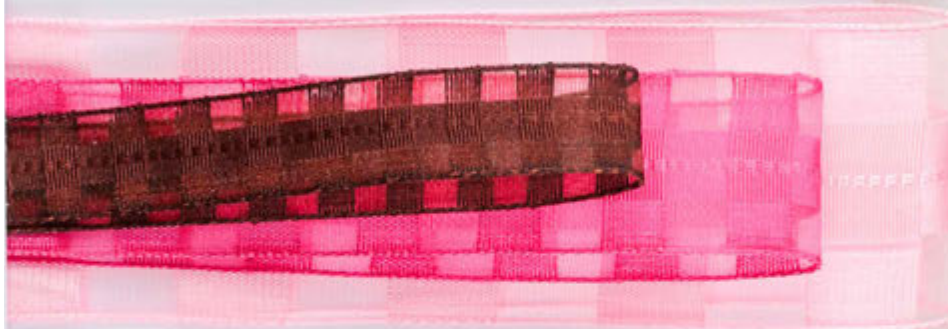

RUBAN ECOSSAIS

Réf. **5 393**

Bobine de 25 M

Col. 7700.....Vison dessus

Col. 8347.....Fuchsia milieu

Col. 943.....Dragée dessous

Dimensions	Tarifs

15 mm	11.80 €

25 mm en Col. 8347	14.00 €

40 mm	17.00 €