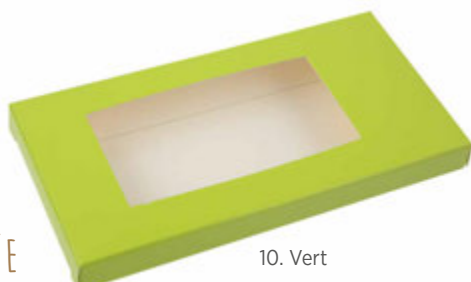

10. Vert

FRISURE PAPIER

Réf.....**20 920**
Matière.....Papier

Dimensions	UVC	Tarifs
1000 g	1 kg	17.50 €